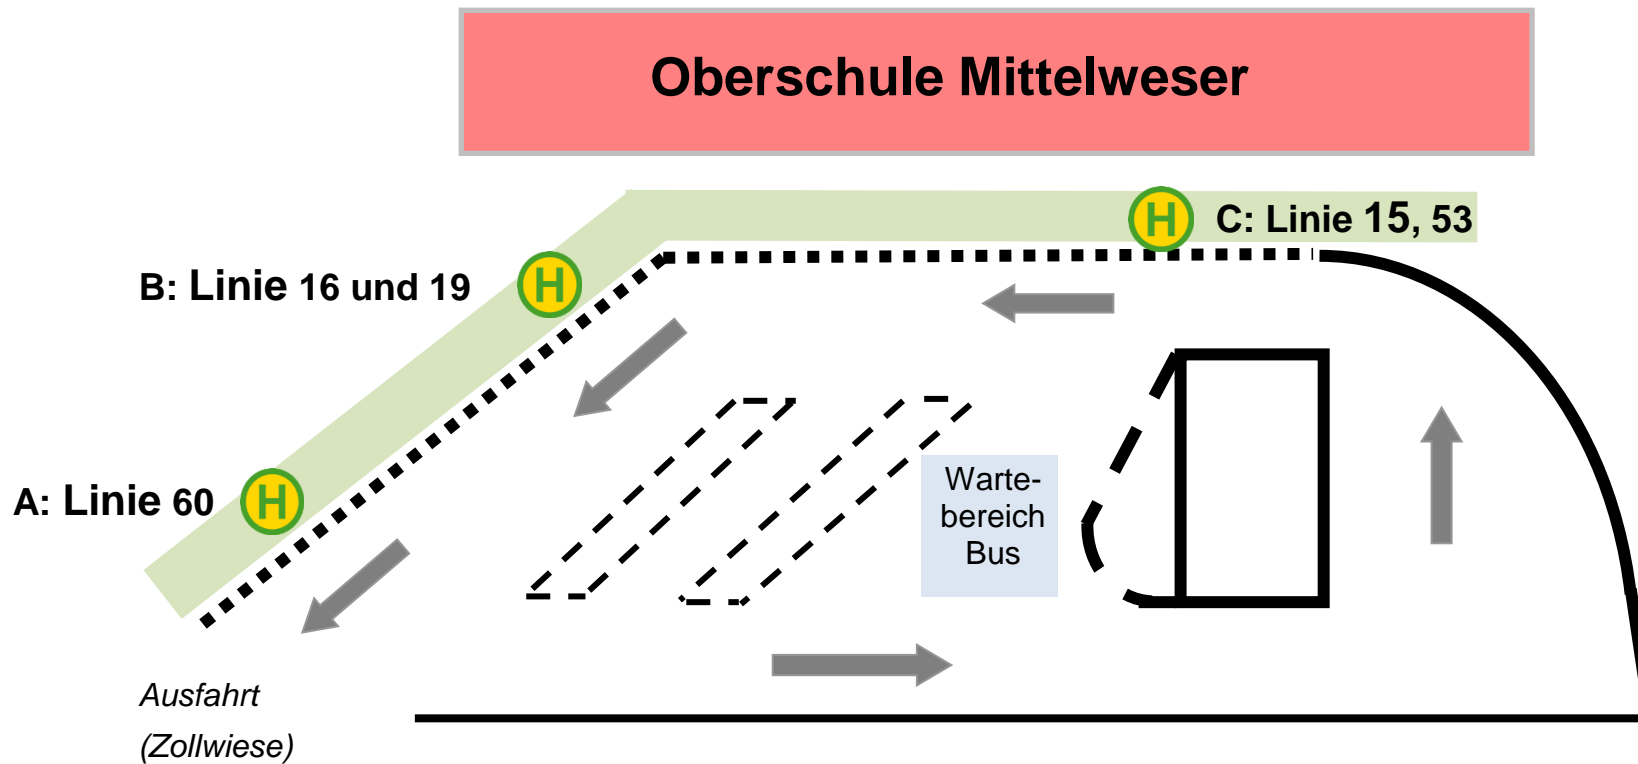

Bushaltestelle Stolzenau, ZOB

Bussteig A: Linie 60 Richtung Uchte und Richtung Nienburg

Bussteig B: Linie 16 Nendorf - Steyerberg und Linie 19 Schinna/Holzhausen - Steyerberg

Bussteig C: Linie 15 Wellie - Steyerberg und Linie 53 Rehburg-Loccum